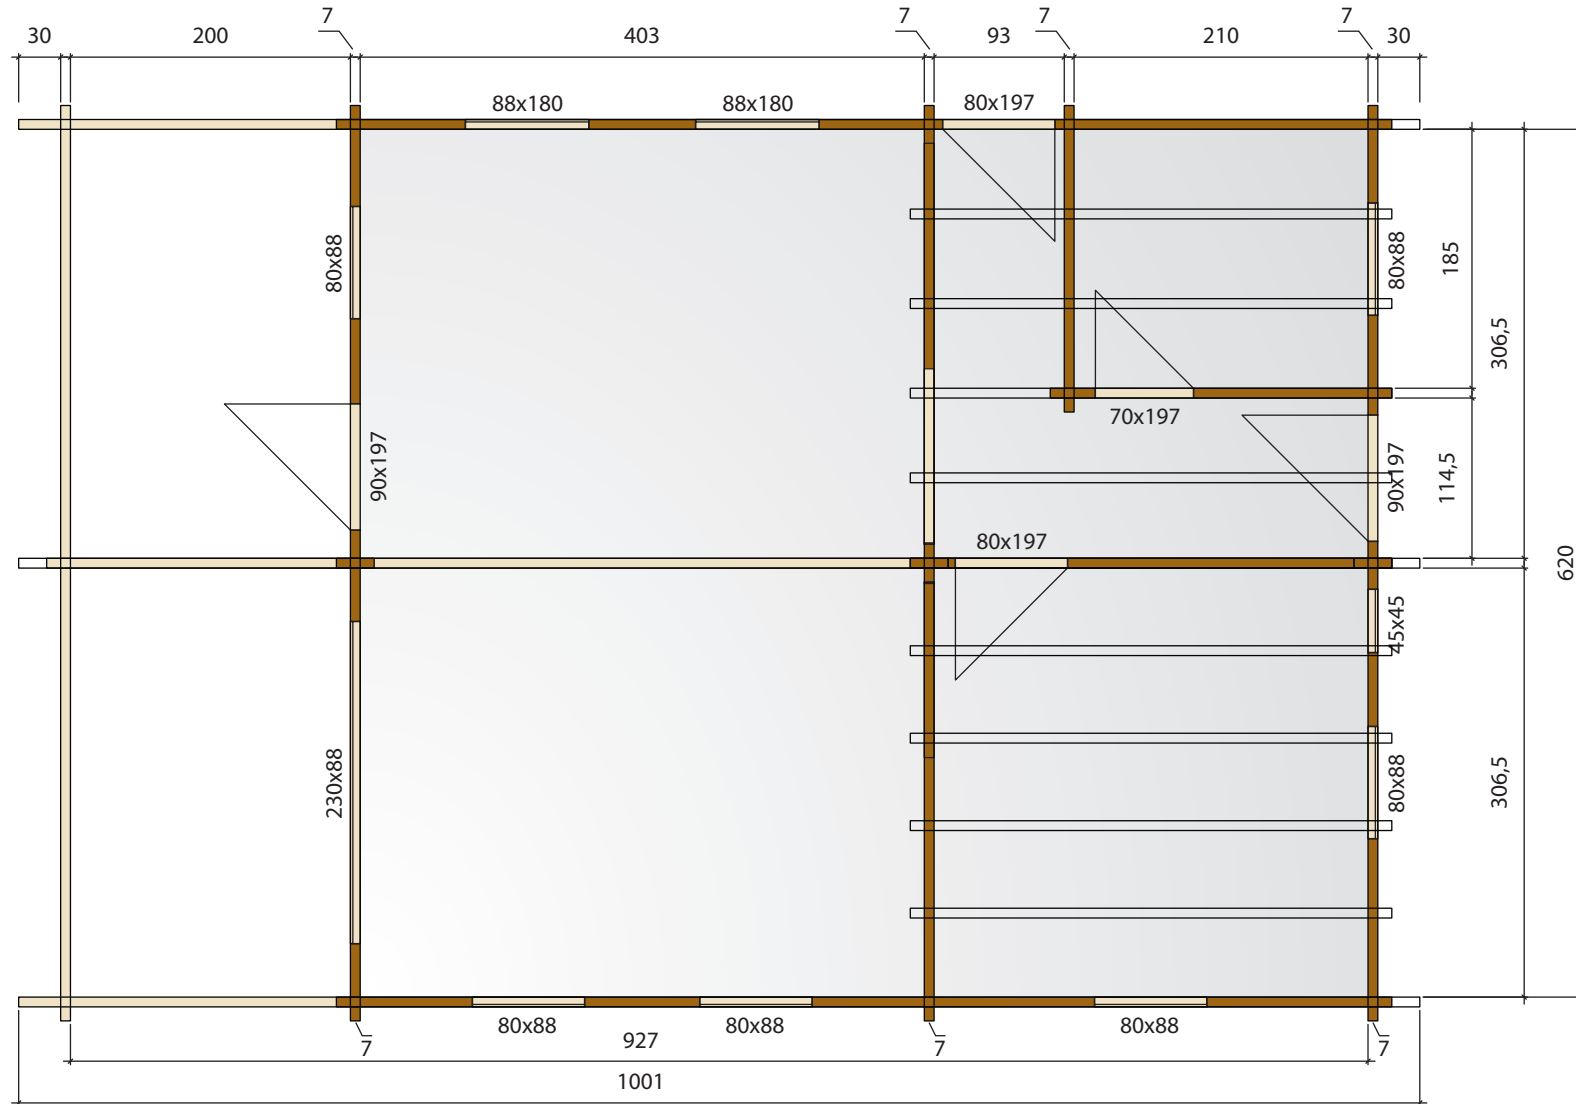

Type / Model:

Nynorm

Tlf. 70 23 15 51
www.nynorm.dk . info@nynorm.dk

Type / Model:

47 - 12