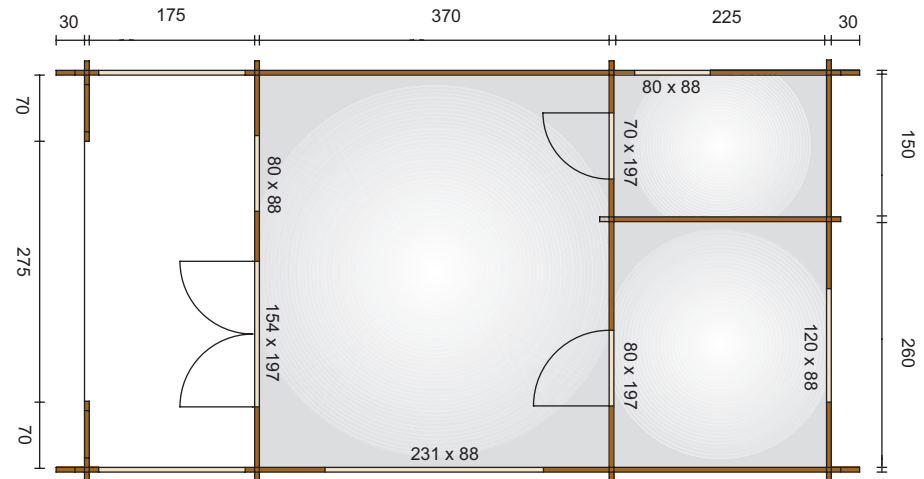

Type / Model:

**Nynorm**

Tlf. 70 23 15 51  
www.nynorm.dk . info@nynorm.dk

Type / Model:

**Løkken**