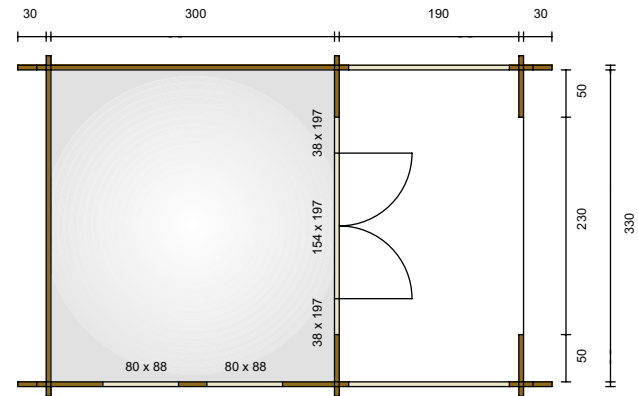

Type / Model:

Nynorm

Tlf. 70 23 15 51
www.nynorm.dk . info@nynorm.dk

Type / Model:

Ærø 2