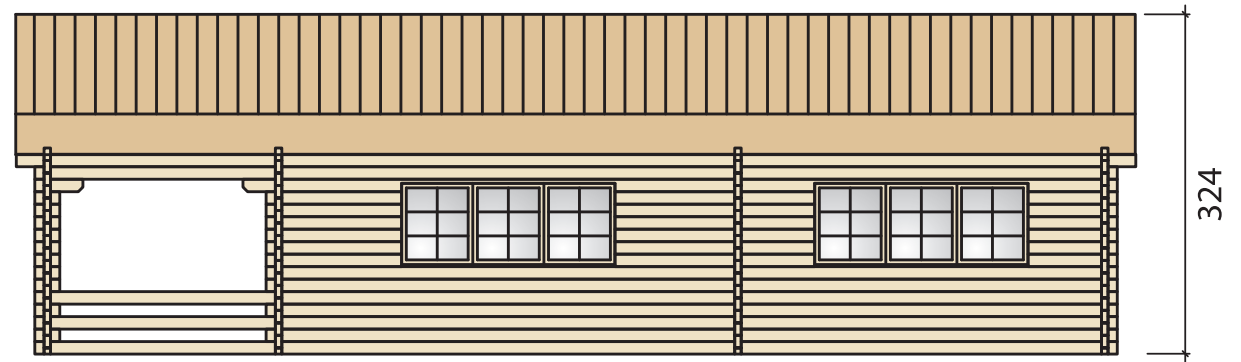

Type / Model:

**Nynorm**  
v/JNA Vinduer & Døre A/S  
Tlf. 70 23 15 51  
www.nynorm.dk . info@nynorm.dk

Type / Model:

**Højby**