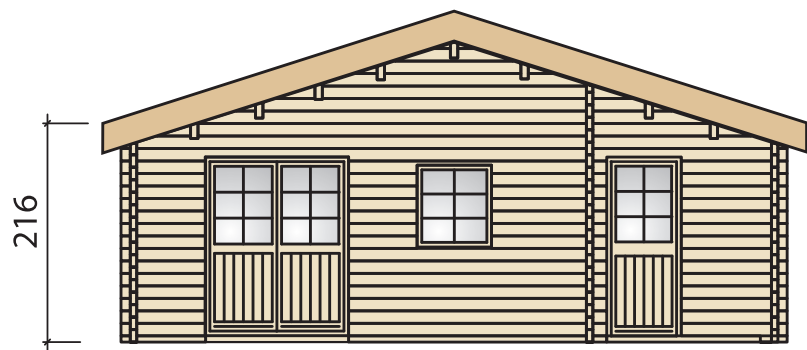

Type / Model:

**Nynorm**  
v/JNA Vinduer & Døre A/S  
Tlf. 70 23 15 51  
www.nynorm.dk . info@nynorm.dk

Type / Model:

**Højby**